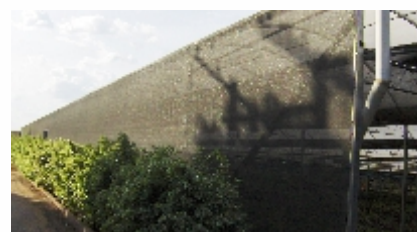

## SOMBRENCE | TELA PARA SOMBREAMENTO E PROTEÇÃO

A **SOMBRENCE** é uma tela de sombreamento de alta performance desenvolvida para proporcionar proteção solar e mecânica a cultivos agrícolas e instalações pecuárias e aquícolas. Tecida em monofilamento de Polietileno de Alta Densidade (PEAD), atua como um regulador térmico essencial, reduz o estresse térmico em plantas e animais e contribui para melhores condições de cultivo. Disponível em diferentes níveis de sombreamento para diversas aplicações, adapta-se às necessidades específicas de cada cultivo.

### APLICAÇÕES

- **Proteção agrícola de cultivos:** ideal para telados, coberturas e laterais de estufas.
- **Pecuária e aquícultura:** utilizada no sombreamento de galpões para reduzir o estresse térmico de bovinos, suínos e aves. Também é aplicada na divisão de tanques de peixes, alevinos e ranários.
- **Viveiros e plantas ornamentais:** indicada para a cobertura de viveiros de mudas de café, frutíferas e outras culturas. Recomendada para o cultivo de plantas sensíveis, como orquídeas, samambaias e antúrios.